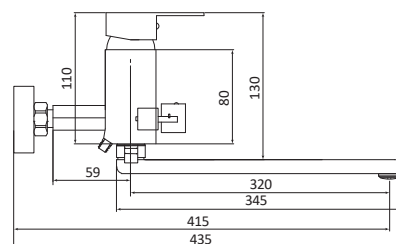

СЛ-ОД-Н26 Смеситель для мойки с высоким изливом из силикона, одноручный

Материал корпуса: латунь
Материал ручки: металл
Цвет: хром/серый
Тип затвора: керамический картридж Ø35 мм, угол поворота 100°
Тип крепления: универсальная монтажная гайка
Тип подводки для воды: гибкая подводка в двухцветной оплетке из фибронеилона, L=500 мм
Тип аэратора: пластиковый
Тип излива: гибкий, из силикона

Больше информации на сайте:

СЛ-ОД-Н31

Смеситель для ванны универсальный, одноручный

Материал корпуса: латунь
Материал ручки: металл
Цвет: хром
Тип затвора: керамический картридж Ø35 мм, угол поворота 100°
Тип крепления: эксцентрики, отражатели
Тип дивертора: флажковый, поворотный
Тип шланга: нержавеющая сталь, двойной замок, L=1500 мм
Тип лейки: душевая, 1 режим
Тип аэратора: пластиковый, монетарный

Больше информации на сайте:

СЛ-ОД-Н3Б

Смеситель для ванны универсальный, одноручный

Материал корпуса: латунь
Материал ручки: металл
Цвет: белый
Тип затвора: керамический картридж Ø35 мм, угол поворота 100°
Тип крепления: эксцентрики, отражатели
Тип дивертора: флажковый, поворотный
Тип шланга: нержавеющая сталь, двойной замок, L=1500 мм
Тип лейки: душевая, 1 режим
Тип аэратора: пластиковый, монетарный

Больше информации на сайте:

СЛ-ОД-Н3Ч

Смеситель для ванны универсальный, одноручный

Материал корпуса: латунь
Материал ручки: металл
Цвет: черный
Тип затвора: керамический картридж Ø35 мм, угол поворота 100°
Тип крепления: эксцентрики, отражатели
Тип дивертора: флажковый, поворотный
Тип шланга: нержавеющая сталь, двойной замок, L=1500 мм
Тип лейки: душевая, 1 режим
Тип аэратора: пластиковый, монетарный

Больше информации на сайте: