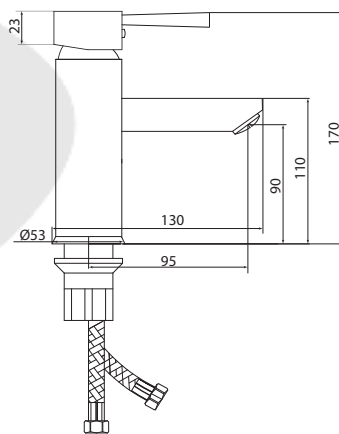

Материал корпуса: латунь
Материал ручки: металл
Цвет: хром
Тип затвора: керамический картридж Ø40 мм, угол поворота 100°
Тип крепления: универсальная монтажная гайка
Тип подводки для воды: гибкая подводка в двухцветной оплетке из фибронеилона, L=500 мм
Тип аэратора: пластиковый, монетарный

Открыть
ВМ-
модель:

Больше
информации
на сайте:

СЛ-ОД-Д11

Смеситель для умывальника с высоким корпусом