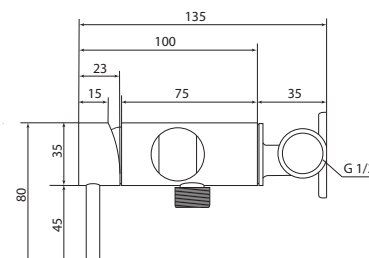

СЛ-ОД-Д51

Смеситель для биде настенный, одноручный

Материал корпуса: латунь
Материал ручки: металл
Цвет: хром
Тип затвора: керамический картридж Ø25 мм, угол поворота 100°
Тип крепления: эксцентрики, отражатели, пара
Тип шланга: нержавеющая сталь, двойной замок, L=1500мм
Тип лейки: лейка для биде
Тип крепления лейки: на корпусе

Открыть
ВИМ-
модель:

Больше
информации
на сайте:

СЛ-ОД-Д52

Смеситель для биде настенный, одноручный

Материал корпуса: латунь
Материал ручки: металл
Цвет: хром
Тип затвора: керамический картридж Ø25 мм, угол поворота 100°
Тип крепления: эксцентрик + отражатель
Тип шланга: нержавеющая сталь, двойной замок, L=1500мм
Тип лейки: лейка для биде
Тип крепления лейки: на корпусе

Больше
информации
на сайте: