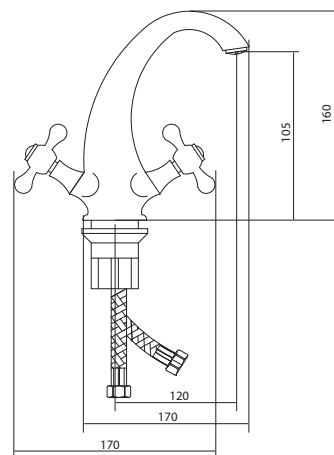

СЛ-ДВ-А10

Смеситель для умывальника с литым изливом, двухручный

серия

А

Материал корпуса: латунь
Материал ручки: металл
Цвет: хром
Тип затвора: вентильные головки с керамическими пластинами, угол поворота 90°
Тип крепления: универсальная монтажная гайка
Тип подводки для воды: гибкая подводка в двухцветной оплетке из фибронелона, L=500 мм
Тип аэратора: пластиковый, монетарный

Больше информации на сайте:

СЛ-ДВ-А13

Смеситель для умывальника с литым изливом, двухручный

Материал корпуса: латунь
Материал ручки: металл
Цвет: золотой
Тип затвора: вентильные головки с керамическими пластинами, угол поворота 90°
Тип крепления: универсальная монтажная гайка
Тип подводки для воды: гибкая подводка в двухцветной оплетке из фибронелона, L=500 мм
Тип аэратора: пластиковый, монетарный

Больше информации на сайте:

СЛ-ДВ-А1Х

Смеситель для умывальника с литым изливом, двухручный

Материал корпуса: латунь
Материал ручки: металл
Цвет: черный хром
Тип затвора: вентильные головки с керамическими пластинами, угол поворота 90°
Тип крепления: универсальная монтажная гайка
Тип подводки для воды: гибкая подводка в двухцветной оплетке из фибронелона, L=500 мм
Тип аэратора: пластиковый, монетарный

Больше информации на сайте:

СЛ-ДВ-А30

Смеситель для ванны с коротким литым изливом, двухручный

Материал корпуса: латунь
Материал ручки: металл
Цвет: хром
Тип затвора: вентильные головки с керамическими пластинами, угол поворота 90°
Тип дивертора: флажковый, поворотный
Тип крепления: эксцентрики, отражатели
Тип шланга: нержавеющая сталь, двойной замок, L=1500 мм
Тип крепления лейки: крепление на корпусе смесителя, крепление настенное

Больше информации на сайте: