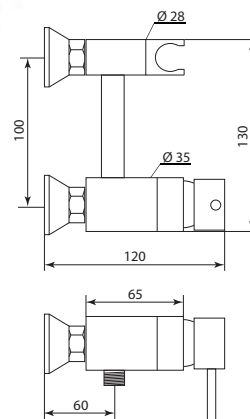

СЛ-ОД-Д51

Смеситель для биде настенный, одноручный

Материал корпуса: латунь
Материал ручки: металл
Цвет: хром
Тип затвора: керамический картридж Ø25 мм, угол поворота 100°
Тип крепления: эксцентрики, отражатели, пара
Тип шланга: нержавеющая сталь, двойной замок, L=1500мм
Тип лейки: лейка для биде
Тип крепления лейки: на корпусе

Открыть
ВИМ-
модель:

Больше
информации
на сайте:

СЛ-ОД-Д52

Смеситель для биде настенный, одноручный

Материал корпуса: латунь
Материал ручки: металл
Цвет: хром
Тип затвора: керамический картридж Ø25 мм, угол поворота 100°
Тип крепления: эксцентрик + отражатель
Тип шланга: нержавеющая сталь, двойной замок, L=1500мм
Тип лейки: лейка для биде
Тип крепления лейки: на корпусе

Больше
информации
на сайте: