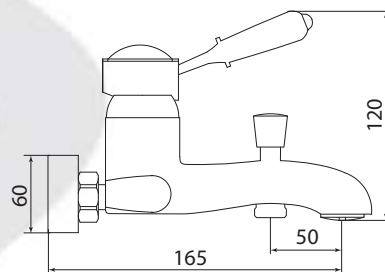

## СЛ-ОД-М30

Смеситель для ванны с коротким литым изливом, одноручный

**Материал корпуса:** латунь  
**Материал ручки:** металл, пластик  
**Цвет:** хром, белый  
**Тип затвора:** керамический картридж Ø40 мм, угол поворота 100°  
**Тип крепления:** эксцентрики, отражатели  
**Тип дивертора:** вытяжной  
**Тип шланга:** нержавеющая сталь, двойной замок, L=1500 мм  
**Тип лейки:** лейка душевая, 1 режим  
**Тип аэратора:** пластиковый, монетарный