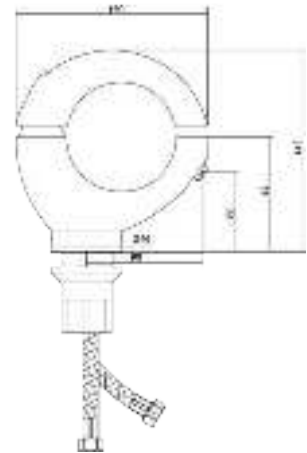

СЛ-ОД-С10

Смеситель для умывальника с литым изливом, одноручный

серия

C

Материал корпуса: латунь
Материал ручки: металл
Цвет: хром
Тип затвора: керамический картридж Ø40 мм, угол поворота 100°
Тип крепления: универсальная монтажная гайка
Тип подводки для воды: гибкая подводка в двухцветной оплетке из фибронеилона, L=500 мм
Тип аэратора: пластиковый, монетарный

Больше информации на сайте:

СЛ-ОД-С1Б

Смеситель для умывальника с литым изливом, одноручный

Материал корпуса: латунь
Материал ручки: металл
Цвет: бронзовый
Тип затвора: керамический картридж Ø40 мм, угол поворота 100°
Тип крепления: универсальная монтажная гайка
Тип подводки для воды: гибкая подводка в двухцветной оплетке из фибронеилона, L=500 мм
Тип аэратора: пластиковый, монетарный

Больше информации на сайте:

СЛ-ОД-С1З

Смеситель для умывальника с литым изливом, одноручный

Материал корпуса: латунь
Материал ручки: металл
Цвет: золотой
Тип затвора: керамический картридж Ø40 мм, угол поворота 100°
Тип крепления: универсальная монтажная гайка
Тип подводки для воды: гибкая подводка в двухцветной оплетке из фибронеилона, L=500 мм
Тип аэратора: пластиковый, монетарный

Больше информации на сайте:

СЛ-ОД-С1Ч

Смеситель для умывальника с литым изливом, одноручный

Материал корпуса: латунь
Материал ручки: металл
Цвет: черный
Тип затвора: керамический картридж Ø40 мм, угол поворота 100°
Тип крепления: универсальная монтажная гайка
Тип подводки для воды: гибкая подводка в двухцветной оплетке из фибронеилона, L=500 мм
Тип аэратора: пластиковый, монетарный

Больше информации на сайте: