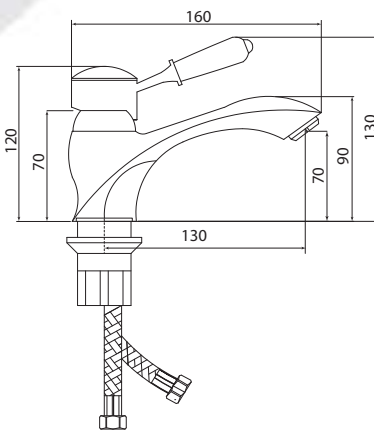

## СЛ-ОД-М10

Смеситель для умывальника с литым изливом, одноручный

**Материал корпуса:** латунь  
**Материал ручки:** металл, пластик  
**Цвет:** хром, белый  
**Тип затвора:** керамический картридж Ø40 мм, угол поворота 100°  
**Тип крепления:** универсальная монтажная гайка  
**Тип подводки для воды:** гибкая подводка в двухцветной оплетке из фибронейлона, L=500 мм  
**Тип аэратора:** пластиковый, монетарный