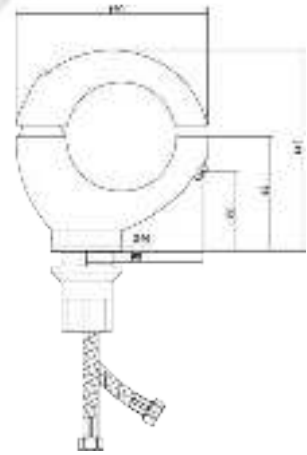

СЛ-ОД-С10

Смеситель для умывальника с литым изливом, одноручный

серия

C

Материал корпуса: латунь
Материал ручки: металл
Цвет: хром
Тип затвора: керамический картридж Ø40 мм, угол поворота 100°
Тип крепления: универсальная монтажная гайка
Тип подводки для воды: гибкая подводка в двухцветной оплетке из фибронеилона, L=500 мм
Тип аэратора: пластиковый, монетарный

Больше информации на сайте:

СЛ-ОД-С1Б

Смеситель для умывальника с литым изливом, одноручный

Материал корпуса: латунь
Материал ручки: металл
Цвет: бронзовый
Тип затвора: керамический картридж Ø40 мм, угол поворота 100°
Тип крепления: универсальная монтажная гайка
Тип подводки для воды: гибкая подводка в двухцветной оплетке из фибронеилона, L=500 мм
Тип аэратора: пластиковый, монетарный

Больше информации на сайте:

СЛ-ОД-С1З

Смеситель для умывальника с литым изливом, одноручный

Материал корпуса: латунь
Материал ручки: металл
Цвет: золотой
Тип затвора: керамический картридж Ø40 мм, угол поворота 100°
Тип крепления: универсальная монтажная гайка
Тип подводки для воды: гибкая подводка в двухцветной оплетке из фибронеилона, L=500 мм
Тип аэратора: пластиковый, монетарный

Больше информации на сайте:

СЛ-ОД-С1Ч

Смеситель для умывальника с литым изливом, одноручный

Материал корпуса: латунь
Материал ручки: металл
Цвет: черный
Тип затвора: керамический картридж Ø40 мм, угол поворота 100°
Тип крепления: универсальная монтажная гайка
Тип подводки для воды: гибкая подводка в двухцветной оплетке из фибронеилона, L=500 мм
Тип аэратора: пластиковый, монетарный

Больше информации на сайте: