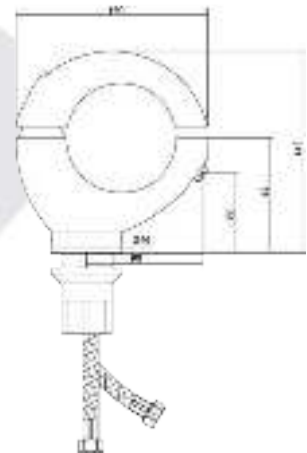

СЛ-ОД-С10

Смеситель для умывальника с литым изливом, одноручный

серия

C

Материал корпуса: латунь
Материал ручки: металл
Цвет: хром
Тип затвора: керамический картридж Ø40 мм, угол поворота 100°
Тип крепления: универсальная монтажная гайка
Тип подводки для воды: гибкая подводка в двухцветной оплетке из фибронеилона, L=500 мм
Тип аэратора: пластиковый, монетарный

Больше информации на сайте:

СЛ-ОД-С1Б

Смеситель для умывальника с литым изливом, одноручный

Материал корпуса: латунь
Материал ручки: металл
Цвет: бронзовый
Тип затвора: керамический картридж Ø40 мм, угол поворота 100°
Тип крепления: универсальная монтажная гайка
Тип подводки для воды: гибкая подводка в двухцветной оплетке из фибронеилона, L=500 мм
Тип аэратора: пластиковый, монетарный

Больше информации на сайте:

СЛ-ОД-С1З

Смеситель для умывальника с литым изливом, одноручный

Материал корпуса: латунь
Материал ручки: металл
Цвет: золотой
Тип затвора: керамический картридж Ø40 мм, угол поворота 100°
Тип крепления: универсальная монтажная гайка
Тип подводки для воды: гибкая подводка в двухцветной оплетке из фибронеилона, L=500 мм
Тип аэратора: пластиковый, монетарный

Больше информации на сайте:

СЛ-ОД-С1Ч

Смеситель для умывальника с литым изливом, одноручный

Материал корпуса: латунь
Материал ручки: металл
Цвет: черный
Тип затвора: керамический картридж Ø40 мм, угол поворота 100°
Тип крепления: универсальная монтажная гайка
Тип подводки для воды: гибкая подводка в двухцветной оплетке из фибронеилона, L=500 мм
Тип аэратора: пластиковый, монетарный

Больше информации на сайте: