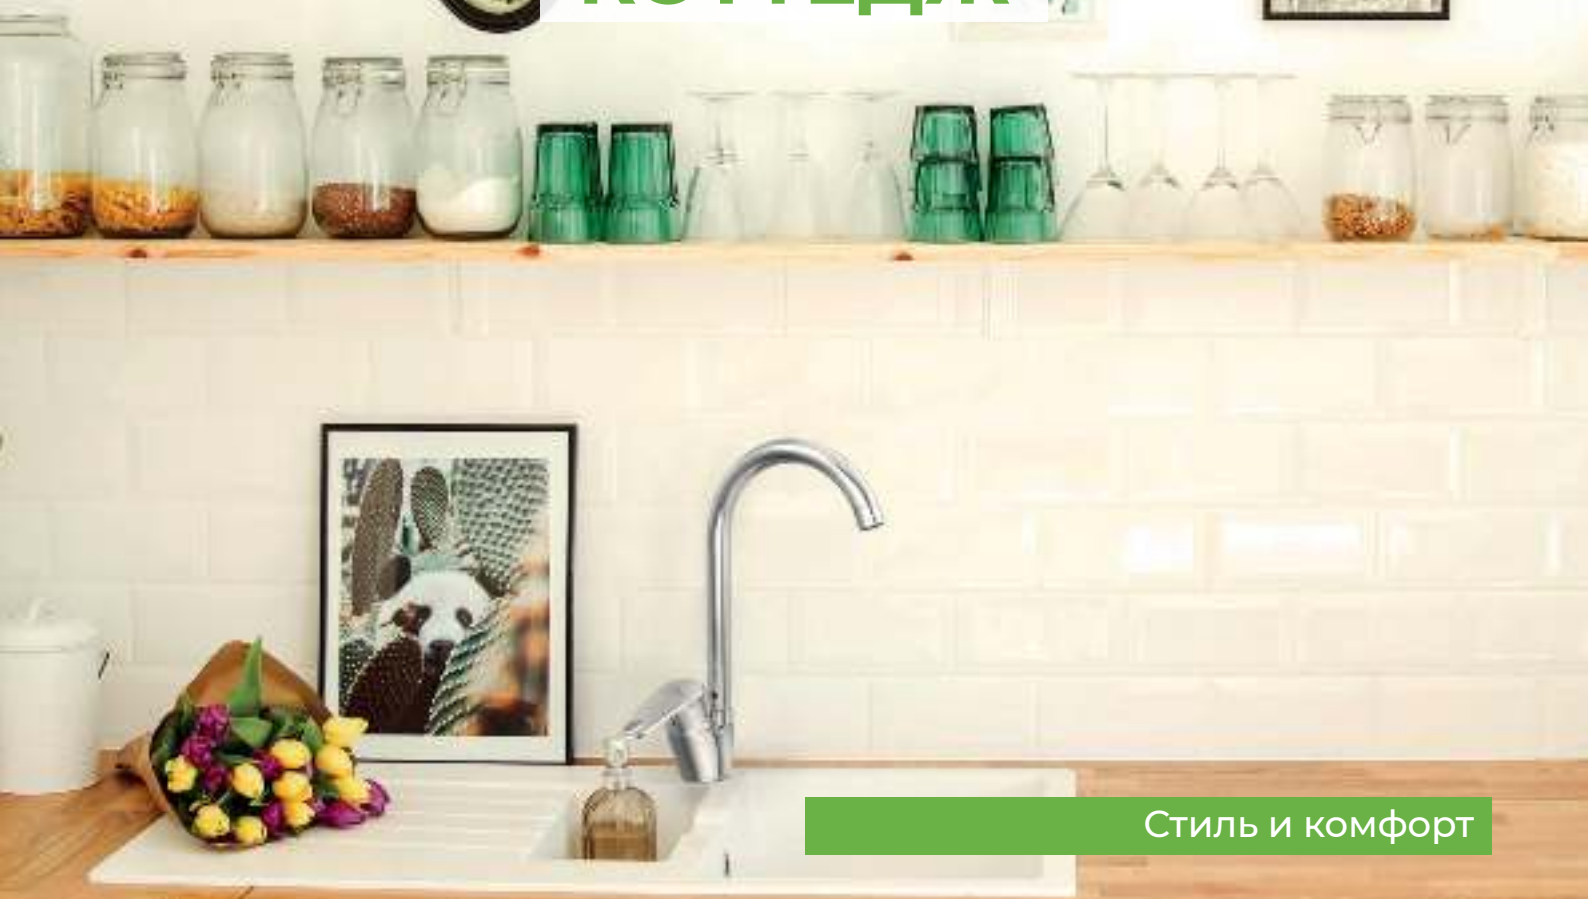

Направление
КОТТЕДЖ

Стиль и комфорт

серия Г
СЛ-ОД-Г10

Смеситель для умывальника с литым изливом, одноручный