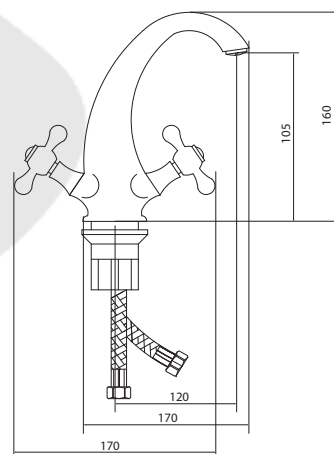

СЛ-ДВ-А10

Смеситель для умывальника с литым изливом, двухручный

серия

А

Материал корпуса: латунь
Материал ручки: металл
Цвет: хром
Тип затвора: вентильные головки с керамическими пластинами, угол поворота 90°
Тип крепления: универсальная монтажная гайка
Тип подводки для воды: гибкая подводка в двухцветной оплетке из фибронелона, L=500 мм
Тип аэратора: пластиковый, монетарный

Больше информации на сайте:

СЛ-ДВ-А13

Смеситель для умывальника с литым изливом, двухручный

Материал корпуса: латунь
Материал ручки: металл
Цвет: золотой
Тип затвора: вентильные головки с керамическими пластинами, угол поворота 90°
Тип крепления: универсальная монтажная гайка
Тип подводки для воды: гибкая подводка в двухцветной оплетке из фибронелона, L=500 мм
Тип аэратора: пластиковый, монетарный

Больше информации на сайте:

СЛ-ДВ-А1Х

Смеситель для умывальника с литым изливом, двухручный

Материал корпуса: латунь
Материал ручки: металл
Цвет: черный хром
Тип затвора: вентильные головки с керамическими пластинами, угол поворота 90°
Тип крепления: универсальная монтажная гайка
Тип подводки для воды: гибкая подводка в двухцветной оплетке из фибронелона, L=500 мм
Тип аэратора: пластиковый, монетарный

Больше информации на сайте:

СЛ-ДВ-А30

Смеситель для ванны с коротким литым изливом, двухручный

Материал корпуса: латунь
Материал ручки: металл
Цвет: хром
Тип затвора: вентильные головки с керамическими пластинами, угол поворота 90°
Тип дивертора: флажковый, поворотный
Тип крепления: эксцентрики, отражатели
Тип шланга: нержавеющая сталь, двойной замок, L=1500 мм
Тип крепления лейки: крепление на корпусе смесителя, крепление настенное

Больше информации на сайте: