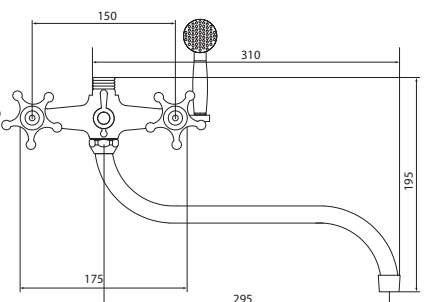

Материал корпуса: латунь
Материал ручки: металл
Цвет: хром
Тип затвора: вентильные головки с керамическими пластинами, угол поворота 90°
Тип дивертора: флажковый, поворотный
Тип крепления: эксцентрики, отражатели
Тип шланга: нержавеющая сталь, двойной замок, L=1500 мм
Тип лейки: лейка душевая, 1 режим
Тип крепления лейки: крепление на корпусе смесителя, крепление настенное