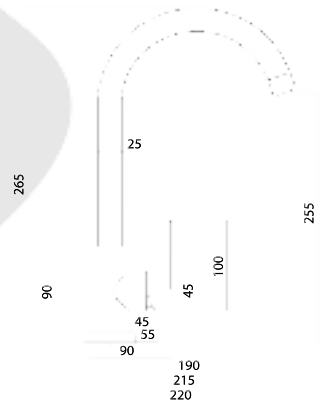

СЛ-ОД-Ж22

Смеситель для мойки с высоким изливом, одноручный

Материал корпуса: нержавеющая сталь
Материал ручки: металл
Цвет: стальной
Тип затвора: керамический картридж Ø35 мм, угол поворота 100°
Тип крепления: универсальная монтажная гайка
Тип подводки для воды: гибкая подводка из нержавеющей стали, L=400 мм
Тип аэратора: металлический с пластиковой сеткой

Больше информации на сайте:

СЛ-ОД-Ж25

Смеситель для мойки с гибким изливом, одноручный

Материал корпуса: нержавеющая сталь
Материал ручки: металл
Цвет: стальной
Тип затвора: керамический картридж Ø35 мм, угол поворота 100°
Тип крепления: универсальная монтажная гайка
Тип подводки для воды: гибкая подводка из нержавеющей стали, L=400 мм
Тип аэратора: пластиковый, 2 режима
Тип излива: гибкий

Больше информации на сайте:

СЛ-ОД-Ж27

Смеситель для мойки с высоким изливом, черный, одноручный

Материал корпуса: нержавеющая сталь
Материал ручки: металл
Цвет: черный
Тип затвора: керамический картридж Ø35 мм, угол поворота 100°
Тип крепления: универсальная монтажная гайка
Тип подводки для воды: гибкая подводка из нержавеющей стали, L=400 мм
Тип аэратора: металлический с пластиковой сеткой

Больше информации на сайте:

СЛ-ОД-Ж31

Смеситель для ванны универсальный, одноручный

Материал корпуса: нержавеющая сталь
Материал ручки: металл
Цвет: стальной
Тип затвора: керамический картридж Ø35 мм, угол поворота 100°
Тип крепления: эксцентрики, отражатели
Тип дивертора: флажковый, поворотный
Тип шланга: нержавеющая сталь, двойной замок, L=1500мм
Тип лейки: лейка душевая, 1 режим
Тип аэратора: металлический с пластиковой сеткой

Больше информации на сайте: