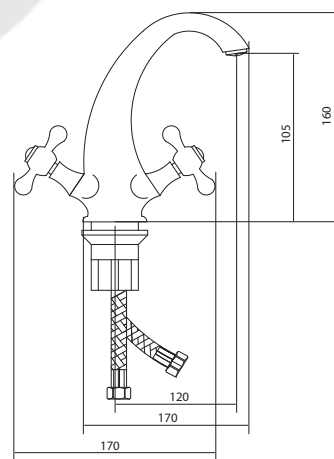

СЛ-ДВ-А10

Смеситель для умывальника с литым изливом, двухручный

серия

А

Материал корпуса: латунь
Материал ручки: металл
Цвет: хром
Тип затвора: вентильные головки с керамическими пластинами, угол поворота 90°
Тип крепления: универсальная монтажная гайка
Тип подводки для воды: гибкая подводка в двухцветной оплетке из фибронелона, L=500 мм
Тип аэратора: пластиковый, монетарный

Больше информации на сайте:

СЛ-ДВ-А13

Смеситель для умывальника с литым изливом, двухручный

Материал корпуса: латунь
Материал ручки: металл
Цвет: золотой
Тип затвора: вентильные головки с керамическими пластинами, угол поворота 90°
Тип крепления: универсальная монтажная гайка
Тип подводки для воды: гибкая подводка в двухцветной оплетке из фибронелона, L=500 мм
Тип аэратора: пластиковый, монетарный

Больше информации на сайте:

СЛ-ДВ-А1Х

Смеситель для умывальника с литым изливом, двухручный

Материал корпуса: латунь
Материал ручки: металл
Цвет: черный хром
Тип затвора: вентильные головки с керамическими пластинами, угол поворота 90°
Тип крепления: универсальная монтажная гайка
Тип подводки для воды: гибкая подводка в двухцветной оплетке из фибронелона, L=500 мм
Тип аэратора: пластиковый, монетарный

Больше информации на сайте:

СЛ-ДВ-А30

Смеситель для ванны с коротким литым изливом, двухручный

Материал корпуса: латунь
Материал ручки: металл
Цвет: хром
Тип затвора: вентильные головки с керамическими пластинами, угол поворота 90°
Тип дивертора: флажковый, поворотный
Тип крепления: эксцентрики, отражатели
Тип шланга: нержавеющая сталь, двойной замок, L=1500 мм
Тип крепления лейки: крепление на корпусе смесителя, крепление настенное

Больше информации на сайте: